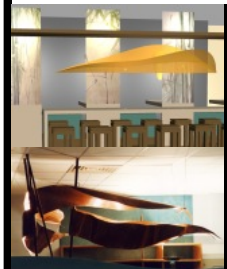

Deckenbeleuchtung aus Stahl - Café Rothe in Schwerin

Visualisierung und individueller Entwurf der Leuchten.

AfgL bietet Alternativen für gutes Licht, einzigartig gestaltete Leuchten und künstlerische Unikate, individuell nach Kundenwunsch gefertigt.

Die Leuchtenserie Flora/

Asia Bistro in Erfurt - Leuchte aus Polycarbonat und hinterleuchtete Malerei auf Polycarbonat

Tresenbeleuchtung aus Kupfer - Dynamic Schwerin

Sehnsucht nach Sonne?
Bedürfnis nach Lebendigkeit?

Die Serie umfasst Leuchten, Referenzobjekte, Entwürfe und Gestaltungskonzepte in einer ganz speziellen Formsprache: Großzügig abstrahierte florale Motive mit eleganter Linienführung. Charakteristisch sind großflächige Leuchtenkörper und sanft hinterleuchtete Flächen. Spannungsvoll geformte transluzente Materialien werden ergänzt durch Metallstrukturen, edle Hölzer oder handgearbeitete, farbige Oberflächen.

Goldocker, Rot, Gelb ohne einen falschen Ton ...

Ein harter Lichtstrahl durchdringt den Regenwald, erleuchtet eine einzelne exotische Blüte — ein raffiniertes Spiel von so noch nie gesehenem Licht und Farben ... Ideen ohne Grenzen.