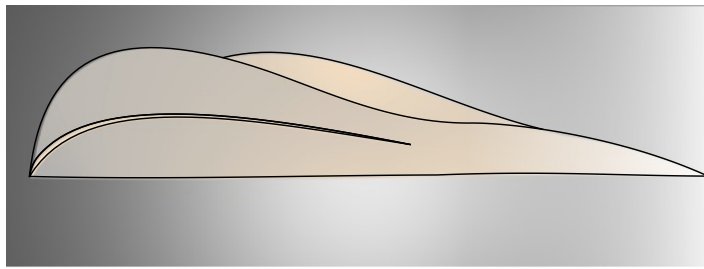

Deckenbeleuchtung aus Stahl - Café Rothe in Schwerin

Visualisierung und individueller Entwurf der Leuchten.

AfgL bietet Alternativen für gutes Licht, einzigartig gestaltete Leuchten und künstlerische Unikate, individuell nach Kundenwunsch gefertigt.

Die Leuchtenserie Flora/

Asia Bistro in Erfurt - Leuchte aus Polycarbonat und hinterleuchtete Malerei auf Polycarbonat

Tresenbeleuchtung aus Kupfer - Dynamic Schwerin

Sehnsucht nach Sonne?
Bedürfnis nach Lebendigkeit?